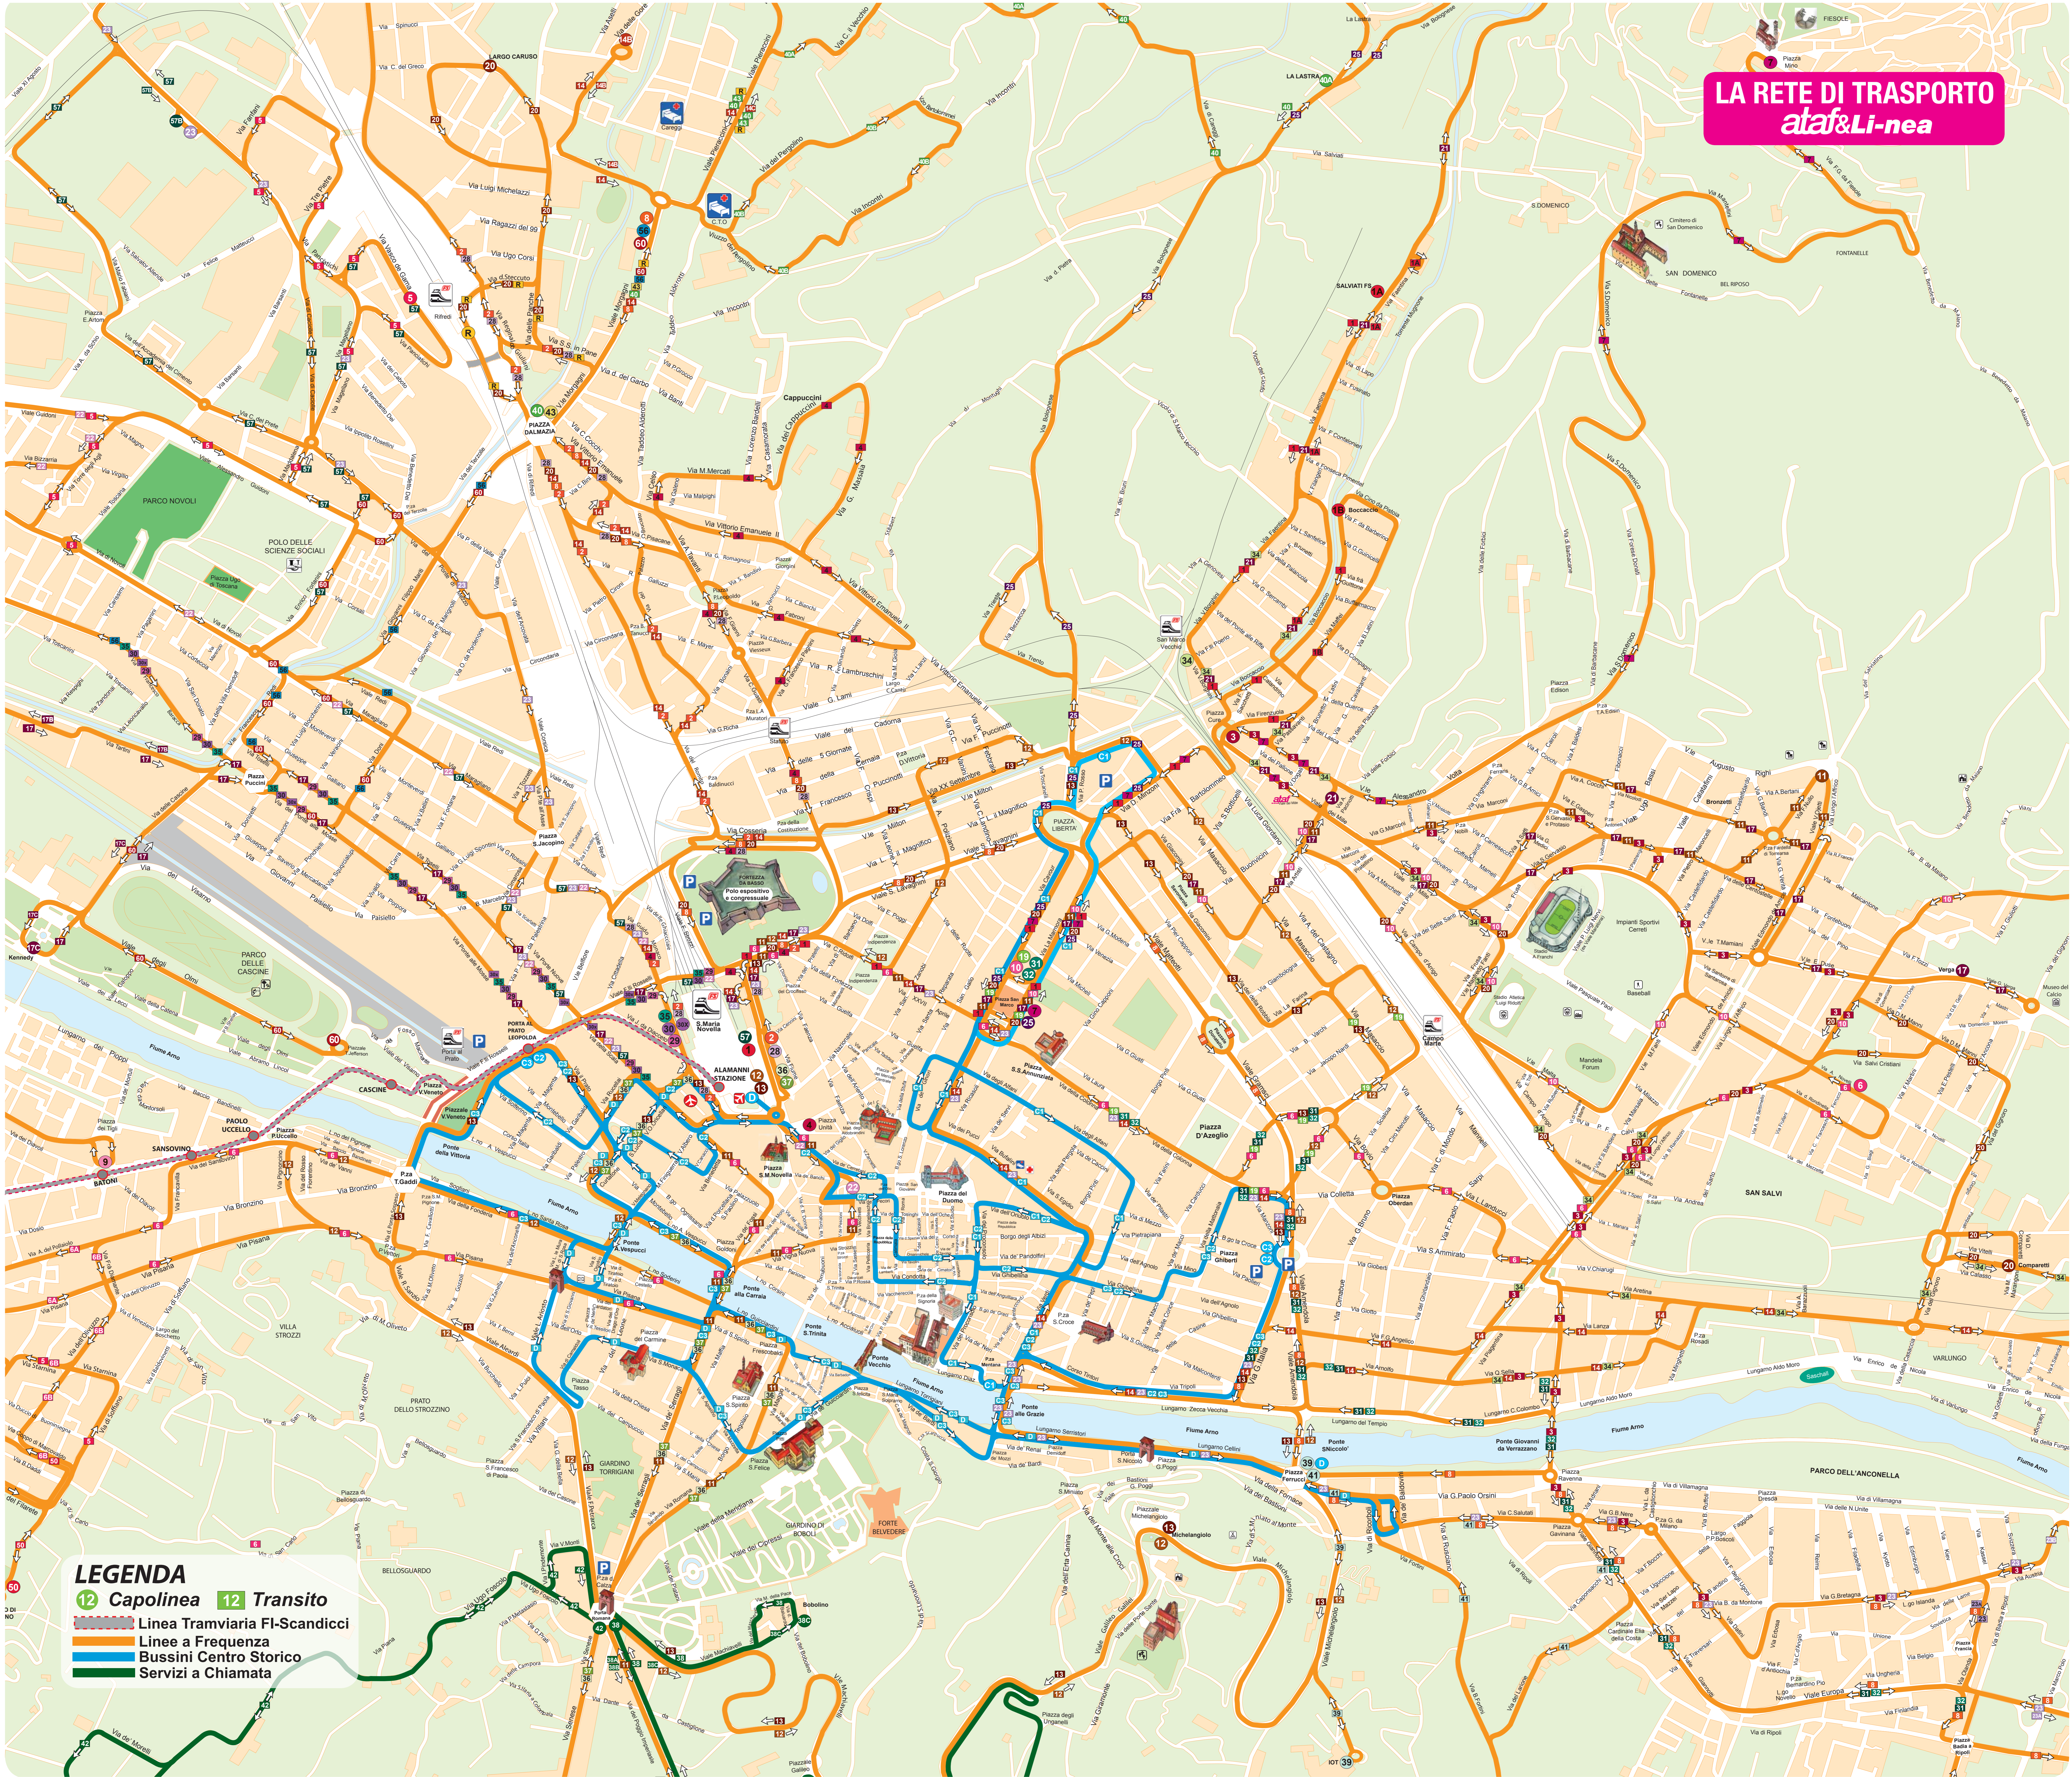

**LA RETE DI TRASPORTO**  
*ataf&Li-nea*

**LEGENDA**

- 12 Capolinea 12 Transito
- Linea Tramviaria FI-Scandicci
- Linee a Frequenza
- Bussini Centro Storico
- Servizi a Chiamata